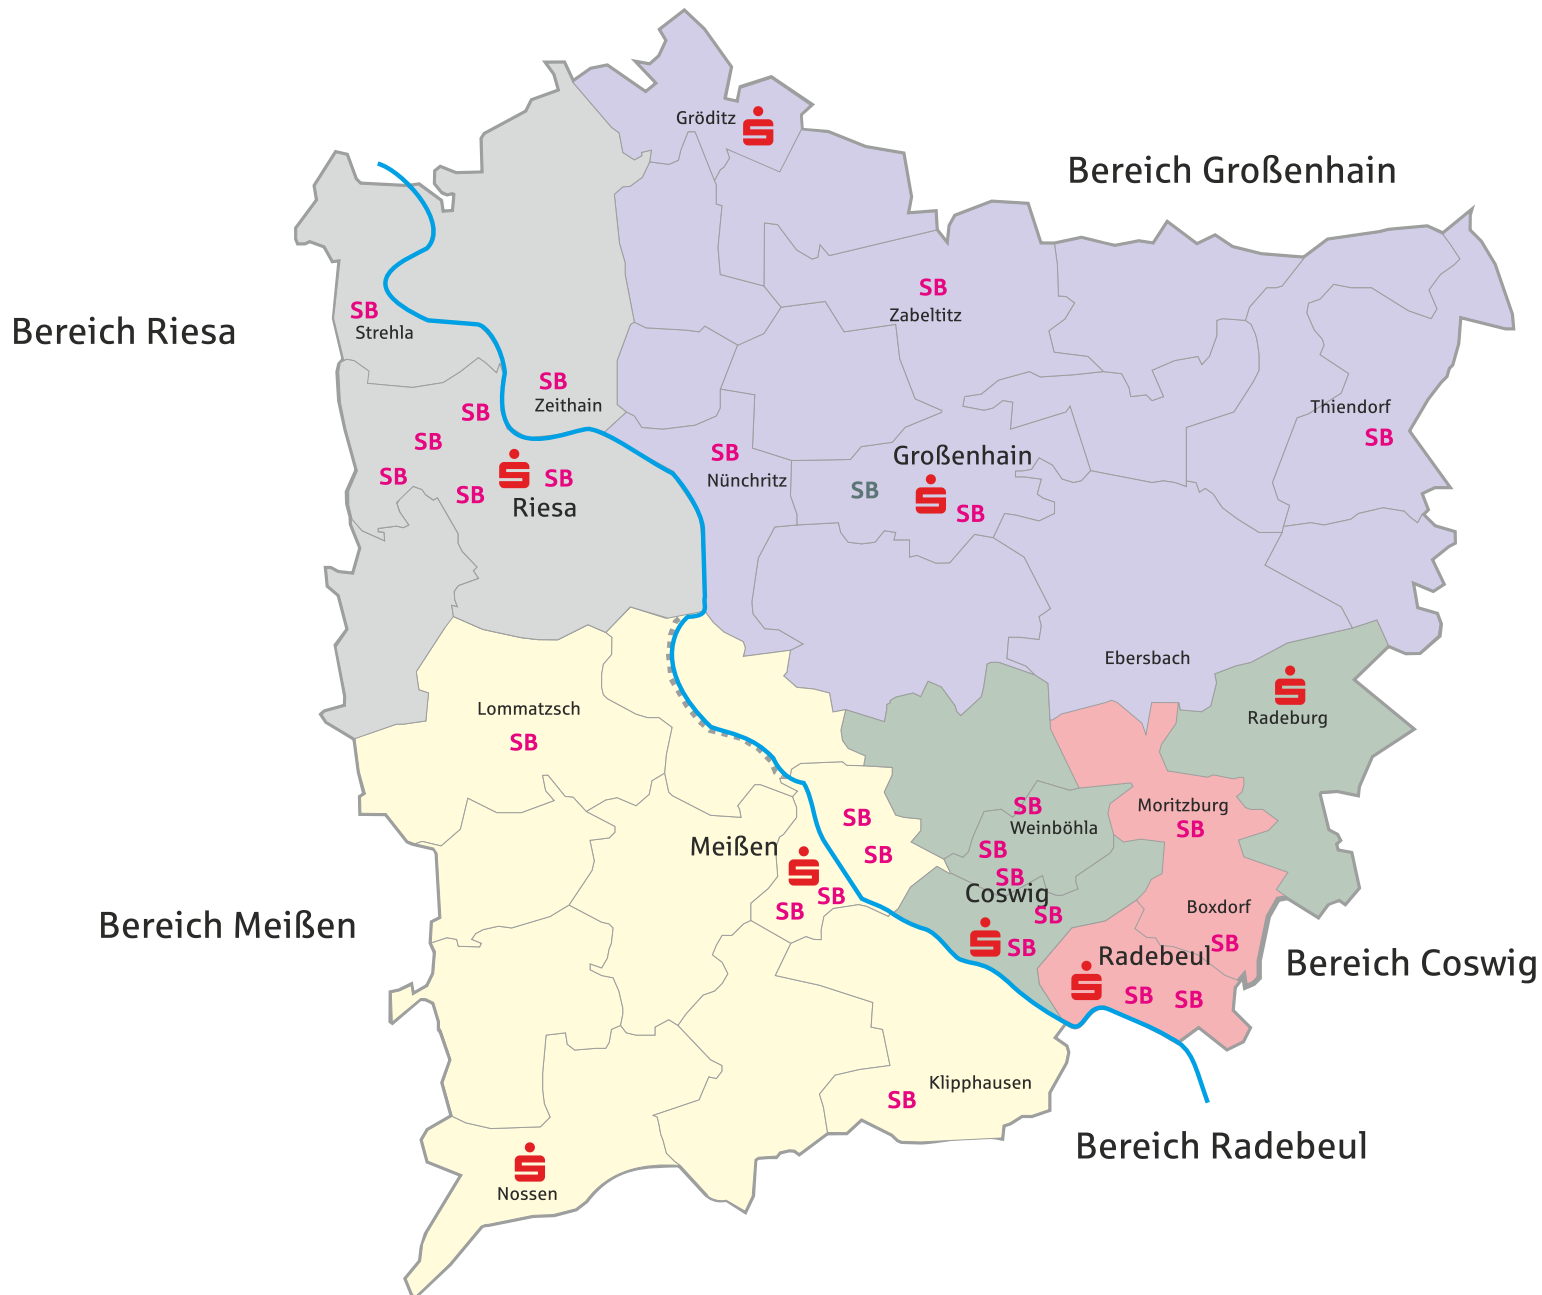

■ Geschäftsgebiet Sparkasse Meißen - Situation Covid-19

durch Mitarbeiter besetzte Geschäftsstellen

- Beratungcenter Riesa
Hauptstraße 70
- Beratungcenter Meißen
Neugasse 39/40
- Beratungcenter Großenhain
Dresdner Straße 35 a
- Beratungcenter Coswig
Hauptstraße 11
- Beratungcenter Radebeul
Hermann-Ilgen-Straße 28
- Geschäftsstelle Gröditz
Rathausstraße 2
- Geschäftsstelle Radeburg
Dresdner Straße 2
- Geschäftsstelle Nossen
Markt 2

	Anzahl
Beratungcenter	5
Geschäftsstelle	3
SB Stelle	26